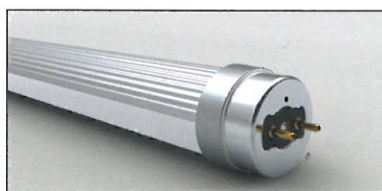

「省エネ」

一般蛍光灯と比べて

「1 本当たり約 18,480 円もお得」

※一般蛍光灯 40W 相当（安定器のロス 4W）を 40,000 時間使用した場合。
電気料金目安単価 22 円 /KWh（税込）で計算。

他にも…

- 点滅に強く「即時点灯」が可能です。
- 「低 UV・低赤外線」で虫が寄りやすく清潔に保てます。
- 「低発熱」で空調などに掛かる負担を軽減。

商品型番	JLTA014CFBB ^{#1} JLTA014CHBB ^{#2}	JLTA014WABB ^{#1} JLTA014WCBB ^{#2}	JLTA023CFDB ^{#1} JLTA023CHDB ^{#2}	JLTA023WADB ^{#1} JLTA023WCDB ^{#2}
色 / W	昼光色 / 20W 相当		暖色 / 20W 相当	
色温度	5000K ^{#1} / 6000K ^{#2}		2800K ^{#1} / 3500K ^{#2}	
全光束	700lm		600lm	
平均演色評価数	>70		>80	
入力電圧	AC 100V			
消費電力	14W		23W	
本体色	白色 + 銀色			
口金	G13			
寸法	580mm		1198mm	
質量	160g		330g	
保護等級	IP20			
定格寿命	40000h			
使用温度	-20℃ ~ 40℃			
保管温度	-40℃ ~ 80℃			